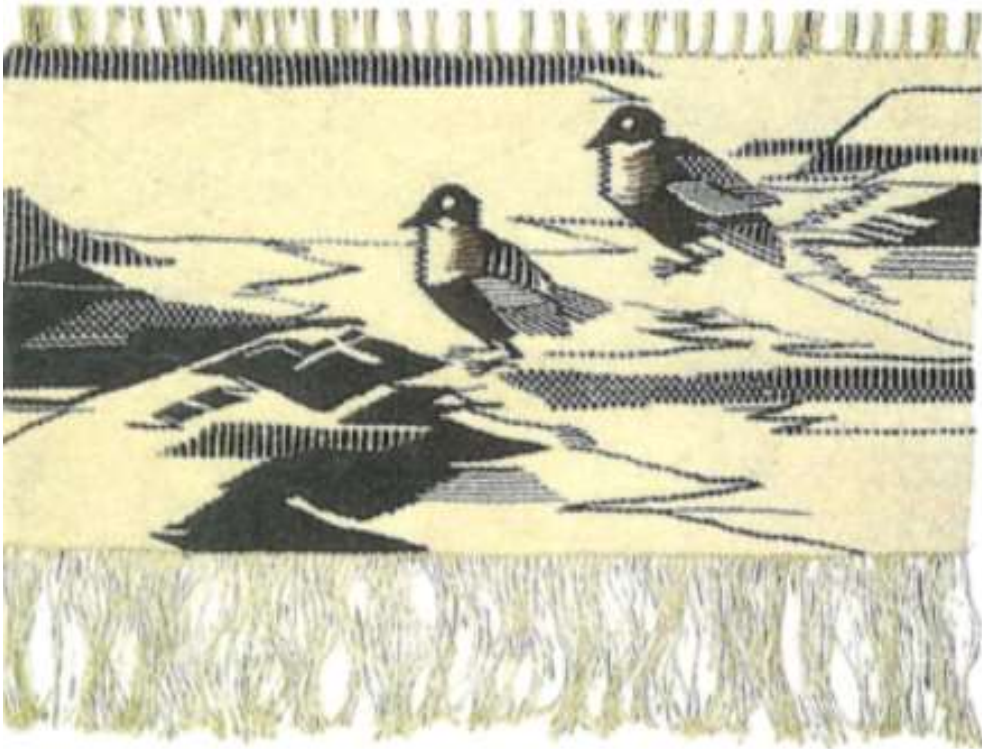

Billedvev nr. 94
«Fossekallen» 29 1/2 x 57
Design: Mari Prestgard Rustad